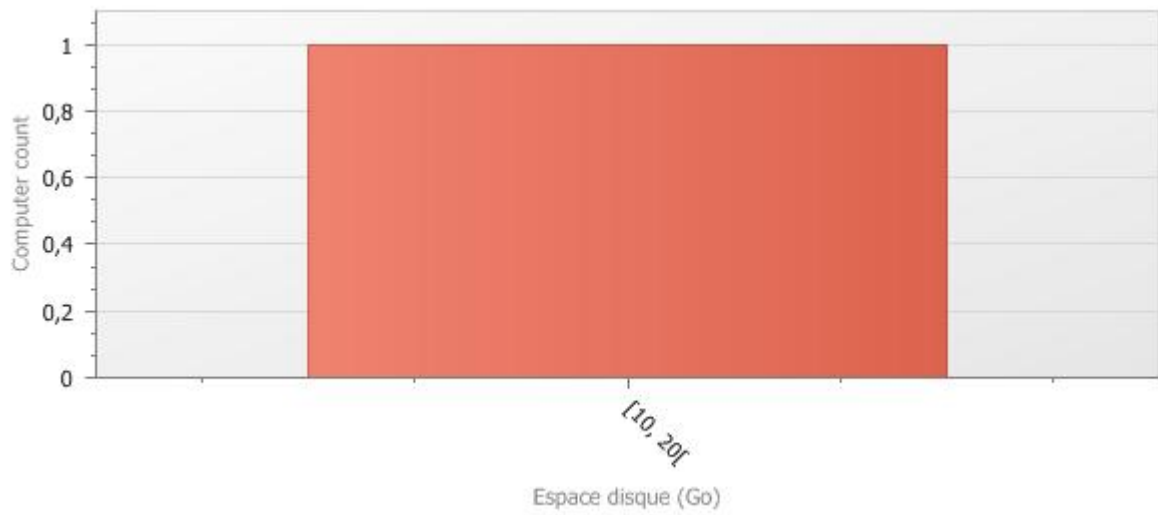

DOMAIN21

Espace disque (Go)	Machines	Pourcentage
[10, 20[	1	100,0%
TOTAL	1	100,0%

[10, 20[	Machines		
	COMPUTER20