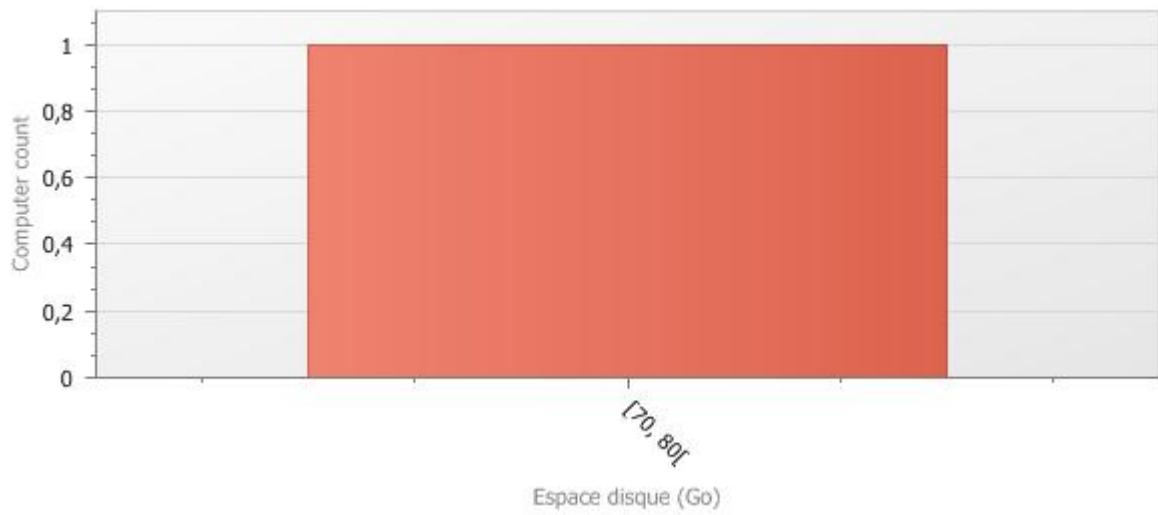

DOMAIN34

Espace disque (Go)	Machines	Pourcentage
[70, 80[	1	100,0%
TOTAL	1	100,0%

[70, 80[	Machines		
	COMPUTER37