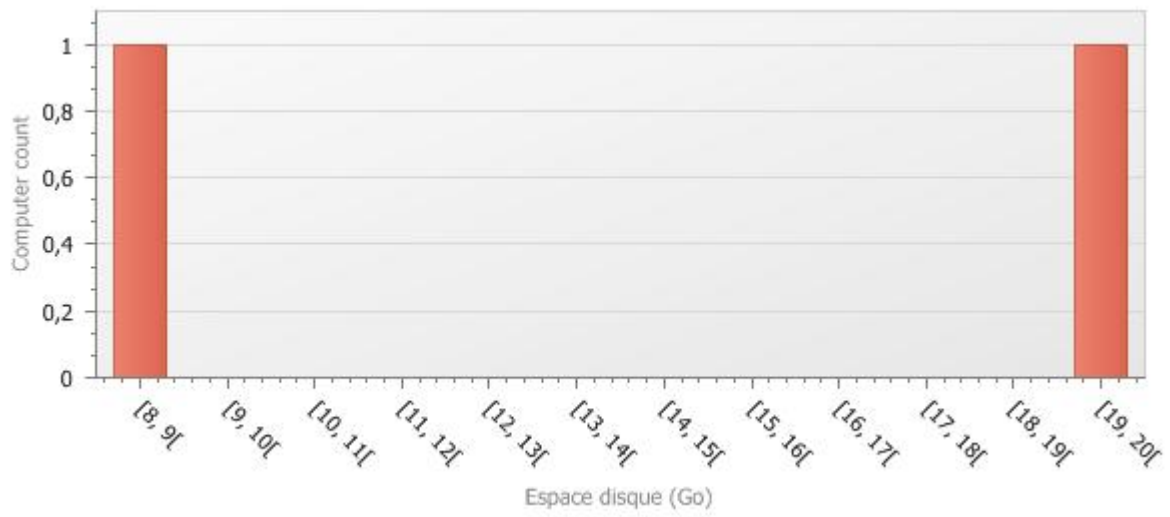

Afficher le détail des machines

22/09/2008

DOMAIN19

Espace disque (Go)	Machines	Pourcentage
[5, 10[1	50,0%
[75, 80[1	50,0%
TOTAL	2	100,0%

[5, 10[Machines
	COMPUTER18

[75, 80[Machines
	COMPUTER25

DOMAIN2

Espace disque (Go)	Machines	Pourcentage
[0, 20[5	31,3%
[20, 40[1	6,3%
[160, 180[1	6,3%
[220, 240[7	43,8%
[460, 480[2	12,5%
TOTAL	16	100,0%

[0, 20[Machines		
	COMPUTER11	COMPUTER12	COMPUTER29
	COMPUTER31	COMPUTER6	
[20, 40[Machines		
	COMPUTER15		
[160, 180[Machines		
	COMPUTER10		
[220, 240[Machines		
	COMPUTER13	COMPUTER14	COMPUTER16
	COMPUTER17	COMPUTER30	COMPUTER4
	COMPUTER9		
[460, 480[Machines		
	COMPUTER5	COMPUTER8	

DOMAIN21

Espace disque (Go)	Machines	Pourcentage
[10, 20[1	100,0%
TOTAL	1	100,0%

[10, 20[Machines		
	COMPUTER20		

DOMAIN23

Espace disque (Go)	Machines	Pourcentage
[8, 9[1	50,0%
[19, 20[1	50,0%
TOTAL	2	100,0%