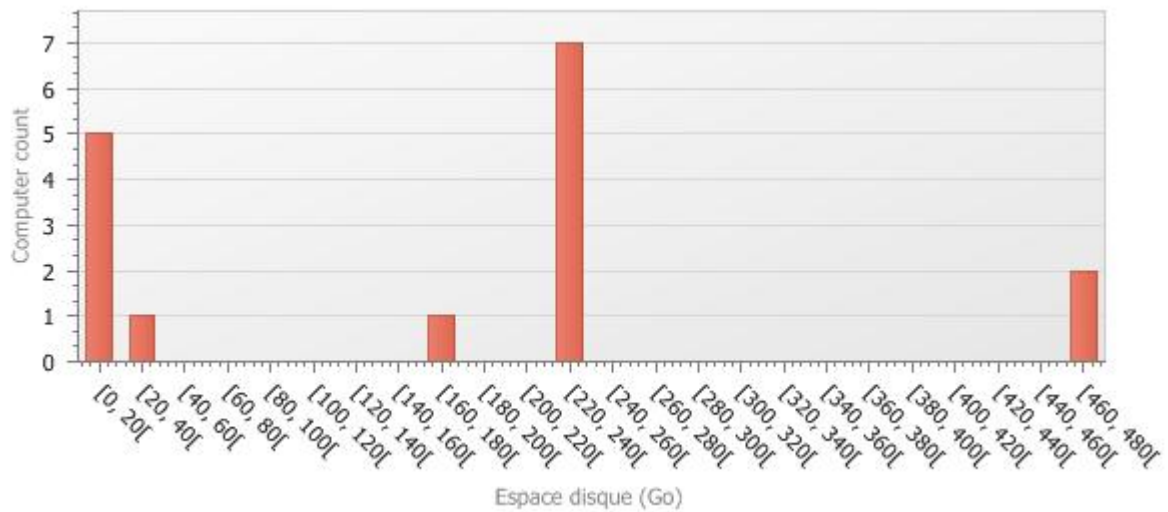

Afficher le détail des machines

22/09/2008

DOMAIN19

Espace disque (Go)	Machines	Pourcentage
[5, 10[1	50,0%
[75, 80[1	50,0%
TOTAL	2	100,0%

[5, 10[Machines
	COMPUTER18

[75, 80[Machines
	COMPUTER25

DOMAIN2

Espace disque (Go)	Machines	Pourcentage
[0, 20[5	31,3%
[20, 40[1	6,3%
[160, 180[1	6,3%
[220, 240[7	43,8%
[460, 480[2	12,5%
TOTAL	16	100,0%

[0, 20[Machines		
	COMPUTER11	COMPUTER12	COMPUTER29
	COMPUTER31	COMPUTER6	
[20, 40[Machines		
	COMPUTER15		
[160, 180[Machines		
	COMPUTER10		
[220, 240[Machines		
	COMPUTER13	COMPUTER14	COMPUTER16
	COMPUTER17	COMPUTER30	COMPUTER4
	COMPUTER9		
[460, 480[Machines		
	COMPUTER5	COMPUTER8	