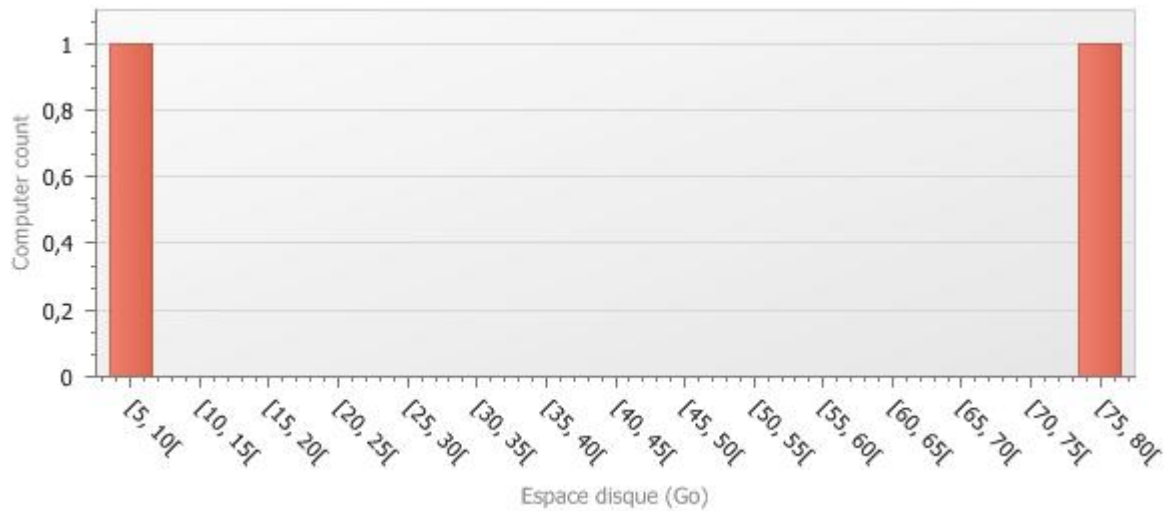

Afficher le détail des machines

22/09/2008

DOMAIN19

Espace disque (Go)	Machines	Pourcentage
[5, 10[1	50,0%
[75, 80[1	50,0%
TOTAL	2	100,0%

[5, 10[Machines
	COMPUTER18

[75, 80[Machines
	COMPUTER25

DOMAIN2

Espace disque (Go)	Machines	Pourcentage
[0, 20[5	31,3%
[20, 40[1	6,3%
[160, 180[1	6,3%
[220, 240[7	43,8%
[460, 480[2	12,5%
TOTAL	16	100,0%

[0, 20[Machines		
	COMPUTER11	COMPUTER12	COMPUTER29
	COMPUTER31	COMPUTER6	
[20, 40[Machines		
	COMPUTER15		
[160, 180[Machines		
	COMPUTER10		
[220, 240[Machines		
	COMPUTER13	COMPUTER14	COMPUTER16
	COMPUTER17	COMPUTER30	COMPUTER4
	COMPUTER9		
[460, 480[Machines		
	COMPUTER5	COMPUTER8	