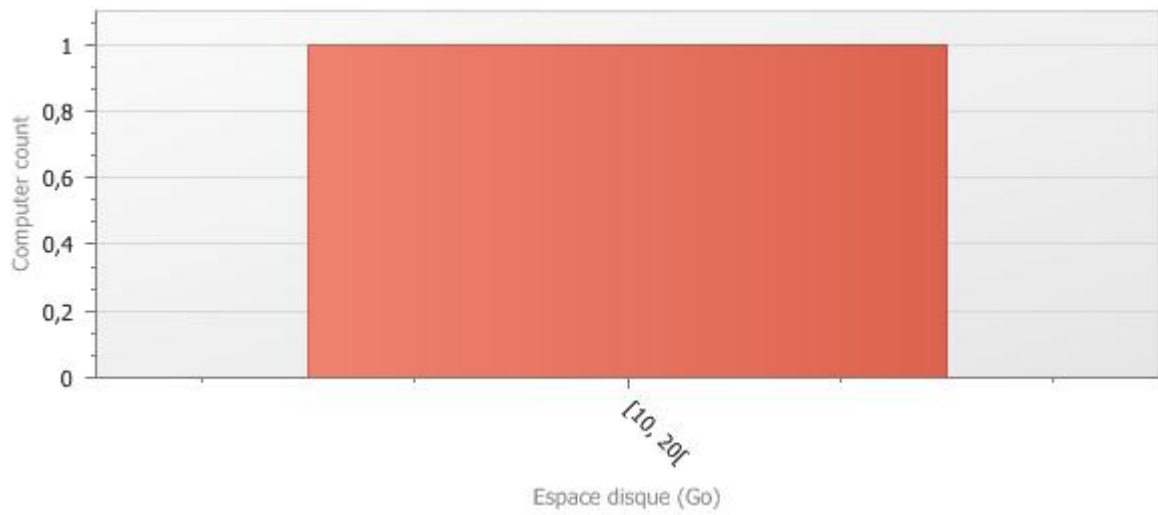

[8, 9[Machines		
	COMPUTER24		
[19, 20[Machines		
	COMPUTER22		

DOMAIN34

Espace disque (Go)	Machines	Pourcentage
[70, 80[1	100,0%
TOTAL	1	100,0%

[70, 80[Machines		
	COMPUTER37		

DOMAIN36

Espace disque (Go)	Machines	Pourcentage
[10, 20[1	100,0%
TOTAL	1	100,0%