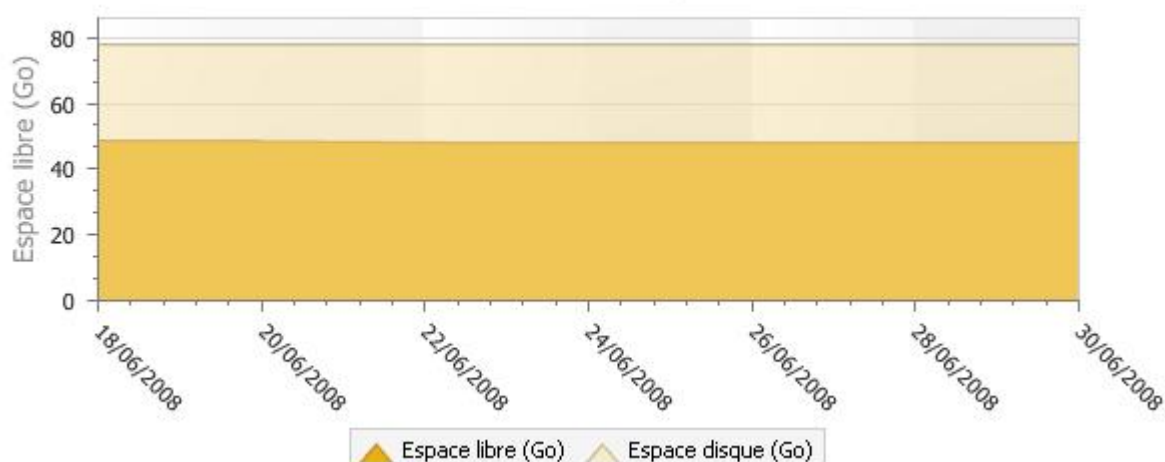

Partition: D:

Date	Espace total (Go)	Espace libre (Go)	Espace libre (%)
18/06/2008 08:25:08	387,58	348,27	89,86 %
19/06/2008 07:47:40	387,58	348,26	89,85 %
19/06/2008 12:30:41	387,58	348,26	89,85 %
20/06/2008 10:28:24	387,58	348,22	89,84 %
23/06/2008 07:53:22	387,58	348,22	89,84 %
25/06/2008 07:27:40	387,58	348,20	89,84 %
25/06/2008 09:41:15	387,58	348,20	89,84 %
25/06/2008 09:45:59	387,58	348,20	89,84 %
25/06/2008 14:25:47	387,58	348,41	89,89 %
26/06/2008 08:27:15	387,58	348,41	89,89 %
27/06/2008 09:12:06	387,58	348,41	89,89 %
27/06/2008 10:44:14	387,58	348,41	89,89 %

COMPUTERS

Partition C:\

Partition: C:

Date	Espace total (Go)	Espace libre (Go)	Espace libre (%)
18/06/2008 08:24:55	78,13	48,83	62,50 %
19/06/2008 07:47:35	78,13	48,52	62,10 %
19/06/2008 12:30:36	78,13	48,52	62,10 %
20/06/2008 10:28:16	78,13	48,46	62,02 %
23/06/2008 07:53:18	78,13	48,39	61,94 %
24/06/2008 17:31:01	78,13	48,32	61,85 %
25/06/2008 07:27:35	78,13	48,31	61,83 %
25/06/2008 09:41:11	78,13	48,35	61,88 %
25/06/2008 09:45:55	78,13	48,35	61,88 %
25/06/2008 14:25:42	78,13	48,34	61,87 %
26/06/2008 08:27:07	78,13	48,31	61,83 %
27/06/2008 09:12:01	78,13	48,07	61,53 %