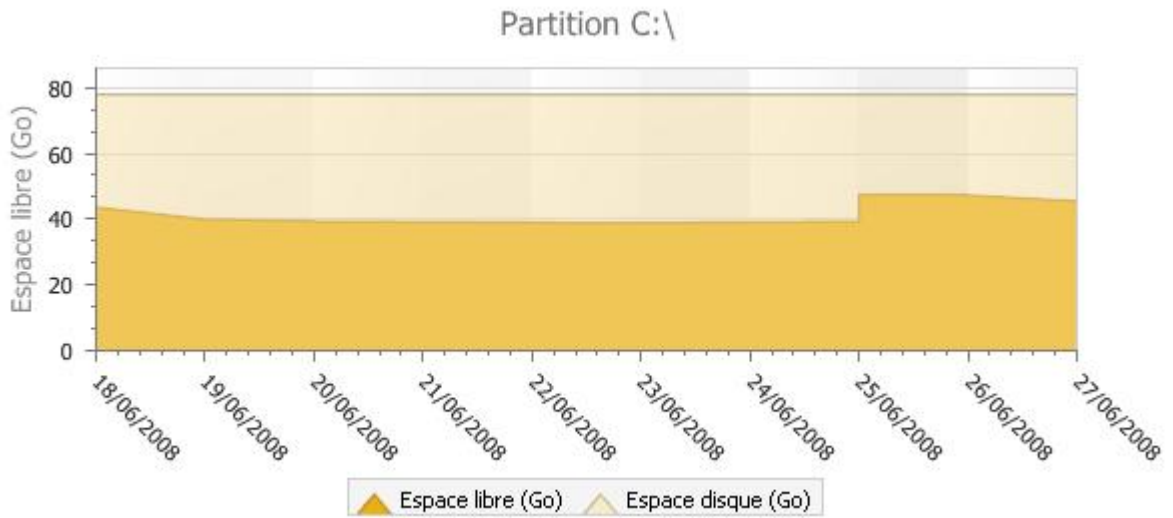

Partition: C:\			
Date	Espace total (Go)	Espace libre (Go)	Espace libre (%)
18/06/2008 08:25:08	78,12	44,00	56,32 %
19/06/2008 07:47:40	78,12	40,37	51,68 %
19/06/2008 12:30:41	78,12	40,13	51,37 %
20/06/2008 10:28:24	78,12	39,57	50,65 %
23/06/2008 07:53:22	78,12	38,95	49,86 %
25/06/2008 07:27:40	78,12	39,35	50,37 %
25/06/2008 09:41:15	78,12	39,35	50,37 %
25/06/2008 09:45:59	78,12	39,35	50,37 %
25/06/2008 14:25:47	78,12	47,79	61,18 %
26/06/2008 08:27:15	78,12	47,69	61,05 %
27/06/2008 09:12:06	78,12	45,94	58,81 %
27/06/2008 10:44:14	78,12	45,95	58,82 %