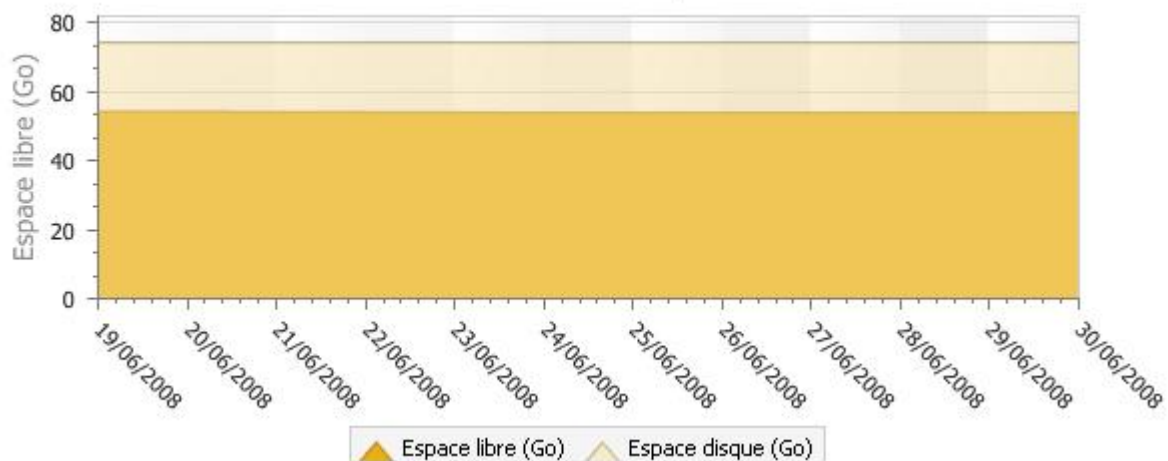

Partition: C:

Date	Espace total (Go)	Espace libre (Go)	Espace libre (%)
30/06/2008 18:03:49	93,08	17,17	18,45 %

Partition E:

Partition: E:

Date	Espace total (Go)	Espace libre (Go)	Espace libre (%)
19/06/2008 07:47:36	74,53	54,57	73,22 %
19/06/2008 12:30:37	74,53	54,53	73,17 %
25/06/2008 15:45:33	74,53	54,06	72,53 %
26/06/2008 08:27:08	74,53	54,02	72,48 %
27/06/2008 09:12:07	74,53	53,99	72,44 %
27/06/2008 10:44:11	74,53	53,99	72,44 %
30/06/2008 17:58:01	74,53	54,00	72,45 %
30/06/2008 18:03:49	74,53	54,00	72,45 %

COMPUTER11