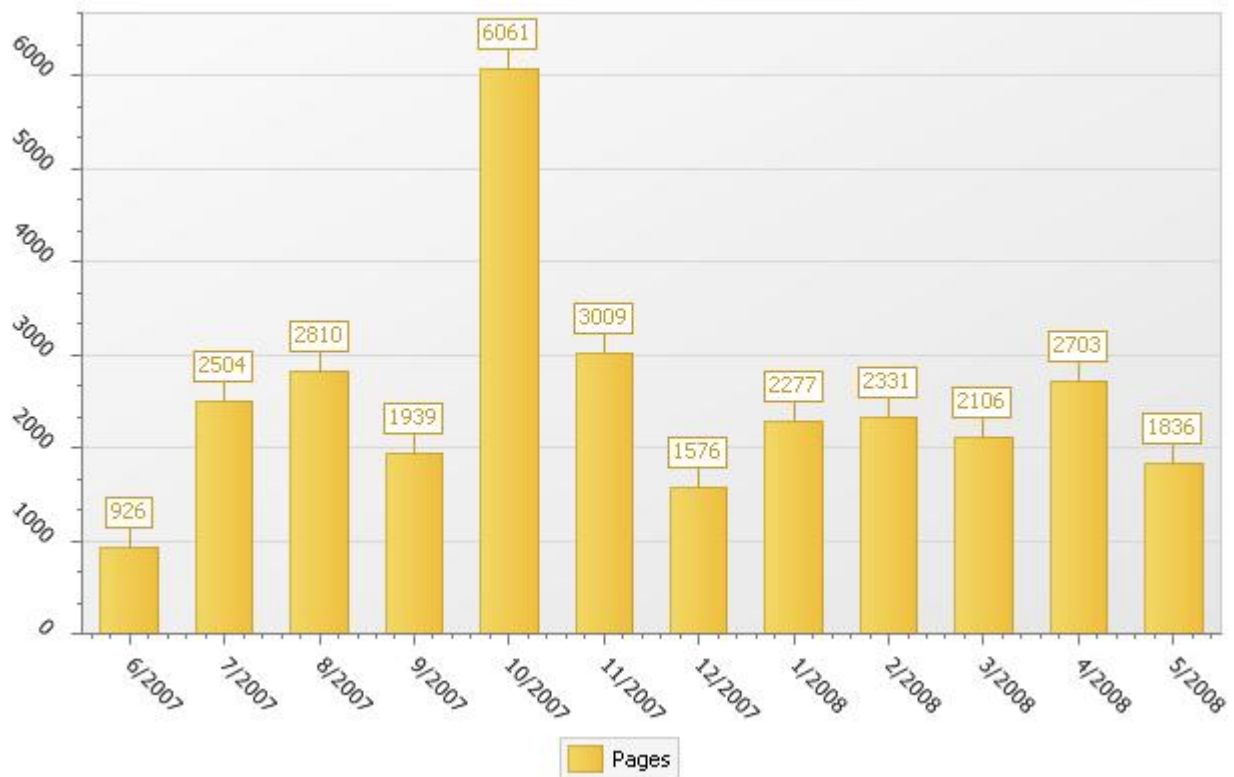

Filtre de tri :
Champ de tri : Date
Ordre de tri : Croissant

Evénements between **01/06/2007 01:00:00** and **01/06/2008 01:00:00**

Pages imprimées par Mois

Mois	Pages	Taille (Mo)	Nombre de documents
6/2007	926	295,21	567
7/2007	2504	442,82	1139
8/2007	2810	377,23	1365
9/2007	1939	188,88	988
10/2007	6061	656,44	883
11/2007	3009	217,89	1062
12/2007	1576	400,03	867
1/2008	2277	405,37	1308
2/2008	2331	815,08	1378
3/2008	2106	153,69	848
4/2008	2703	580,85	1115
5/2008	1836	428,31	1247
TOTAL	30078	4961,81	12767