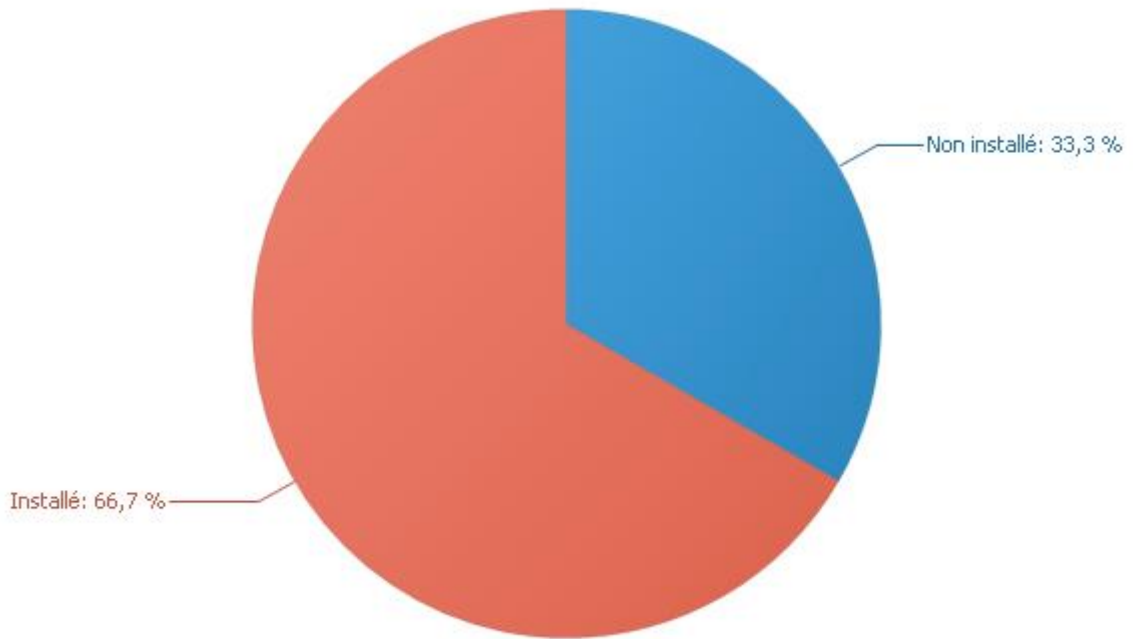

**Configuration**

Correctif: IDNMitigationAPIs
- Afficher le détail des machines

DOMAIN19

Non installé: 100,0 %

Non installé: 100,0 %

Correctif	Machines	Pourcentage
Non installé	2	100,0%
TOTAL	2	100,0%

Non installé	Machines
	COMPUTER18 COMPUTER25